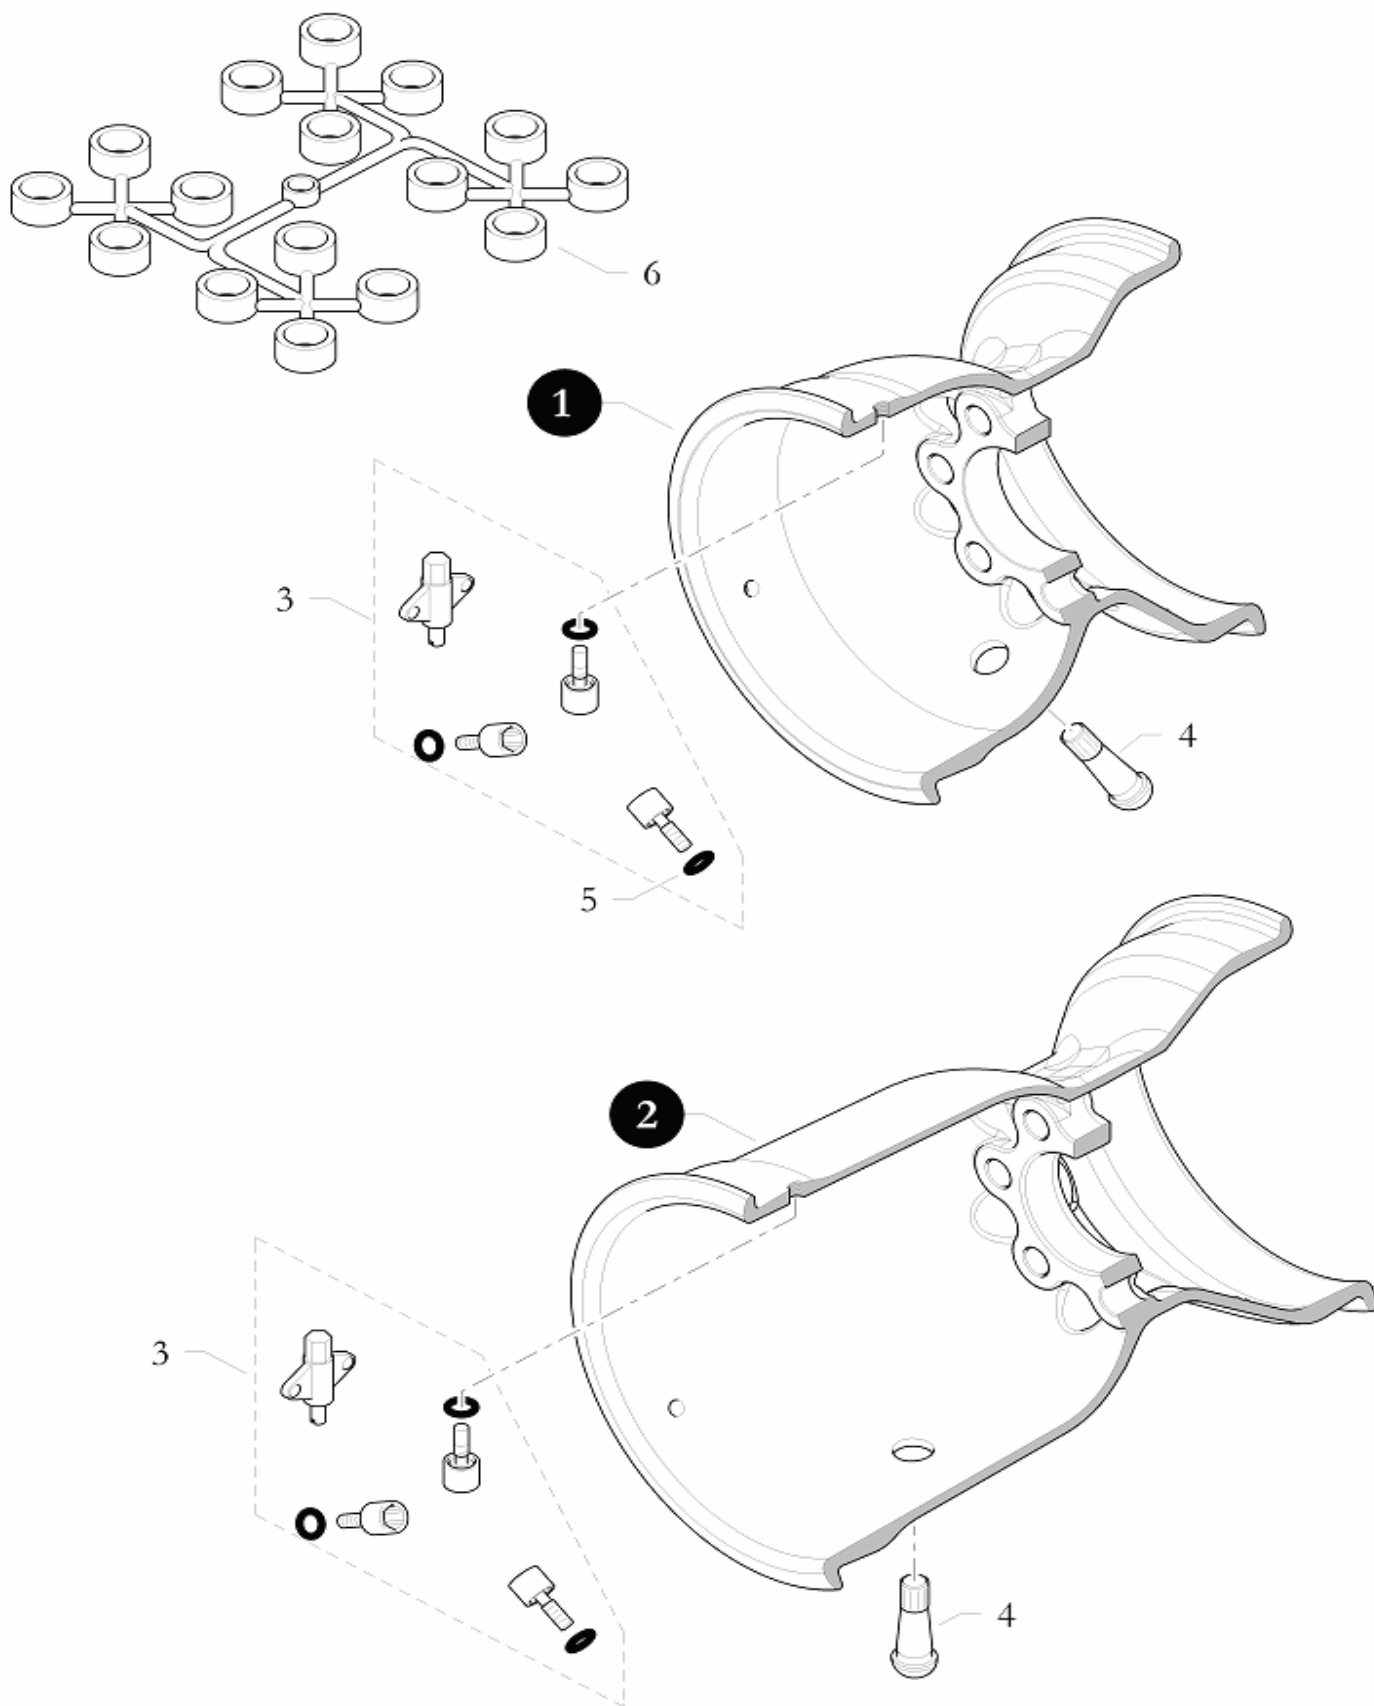

WHEELS "H"

Gr.m BIR090

POS	CODE	DESCRIPTION	C28-Y	RY30-S8	TRY-III	TIA-IV	Y30L	希望小売価格 (税別)
1	5500.10.55-LU	WHEEL 5" CH120A						6,700
1	5500.10.08-LU	WHEEL 5" CH120A WITH OUT HOLES			*			6,700
1	5500.10.95-LU	WHEEL 5" CH130A						6,700
1	5500.10.95-NO	WHEEL 5" CH130A WITH OUT HOLES				*		6,700
2	5500.10.78-LU	WHEEL 5" DH120A						5,600
2	5500.10.79-LU	WHEEL 5" DH130A						5,600
2	5500.10.71-LU	WHEEL 5" DH150A WITH OUT HOLES			*			5,900
2	5500.10.80-LU	WHEEL 5" DH180A						5,900
2	5500.10.09-LU	WHEEL 5" DH180A WITH OUT HOLES				*		5,900
2	5500.10.81-LU	WHEEL 5" DH210A						5,900
3	6003-ZZ	BEARING 6003-2Z 17×35×10			*	*		800
4	40.2166.00	TUBELESS VALVE,SHORT	*	*	*	*	*	400
5	10.2000.00	WHEEL SPACER GROUP			*	*		700
6	10.6191.00	BEAD LOCK KIT A						800
7	40.1940.00	WASHER NYLON 5×9×1,5						40

[ØA " (CR) L] = [5 CR 110]
 [ØA " (DR) L] = [5 DR 120]

WHEELS "R"

Gr.m BIR091

POS	CODE	DESCRIPTION	C28-Y	RY30-S8	TRY-III	TIA-IV	Y30L	希望小売価格 (税別)
	5450.00.08-NE	WHEEL SET 5" DR120-DR150M HQ BLACK	*					36,800
1	5400.12.57-OR	WHEEL 5" CR 120M HQ						11,300
1	5400.12.58-OR	WHEEL 5" CR 130M HQ						11,300
1	5500.10.01-OR	WHEEL 5" CR 115A						8,000
2	5500.10.02-OR	WHEEL 5" DR 150A						7,200
2	5400.12.29-NE	WHEEL 5" DR 120M HQ BLACK	*					10,500
2	5400.12.59-OR	WHEEL 5" DR 120M HQ						10,500
2	5400.12.60-OR	WHEEL 5" DR 130M HQ						10,500
2		WHEEL 5" DR 150M HQ BLACK	*					10,500
2	5400.12.64-OR	WHEEL 5" DR 210M HQ						10,500
3	6003-ZZ	BEARING 6003-2Z 17×35×10			*	*		800
4	40.2166.00	TUBELESS VALVE,SHORT	*	*	*	*	*	400
5	10.5805.00	BEAD LOCK KIT M HQ	*	*			*	3,000
6	40.3594.00	O'RING FOR BEAD RETAINER	*	*			*	20
7	10.2000.00	WHEEL SPACER GROUP			*	*		700
8	20.3729.06	WASHER 8×15×3						100