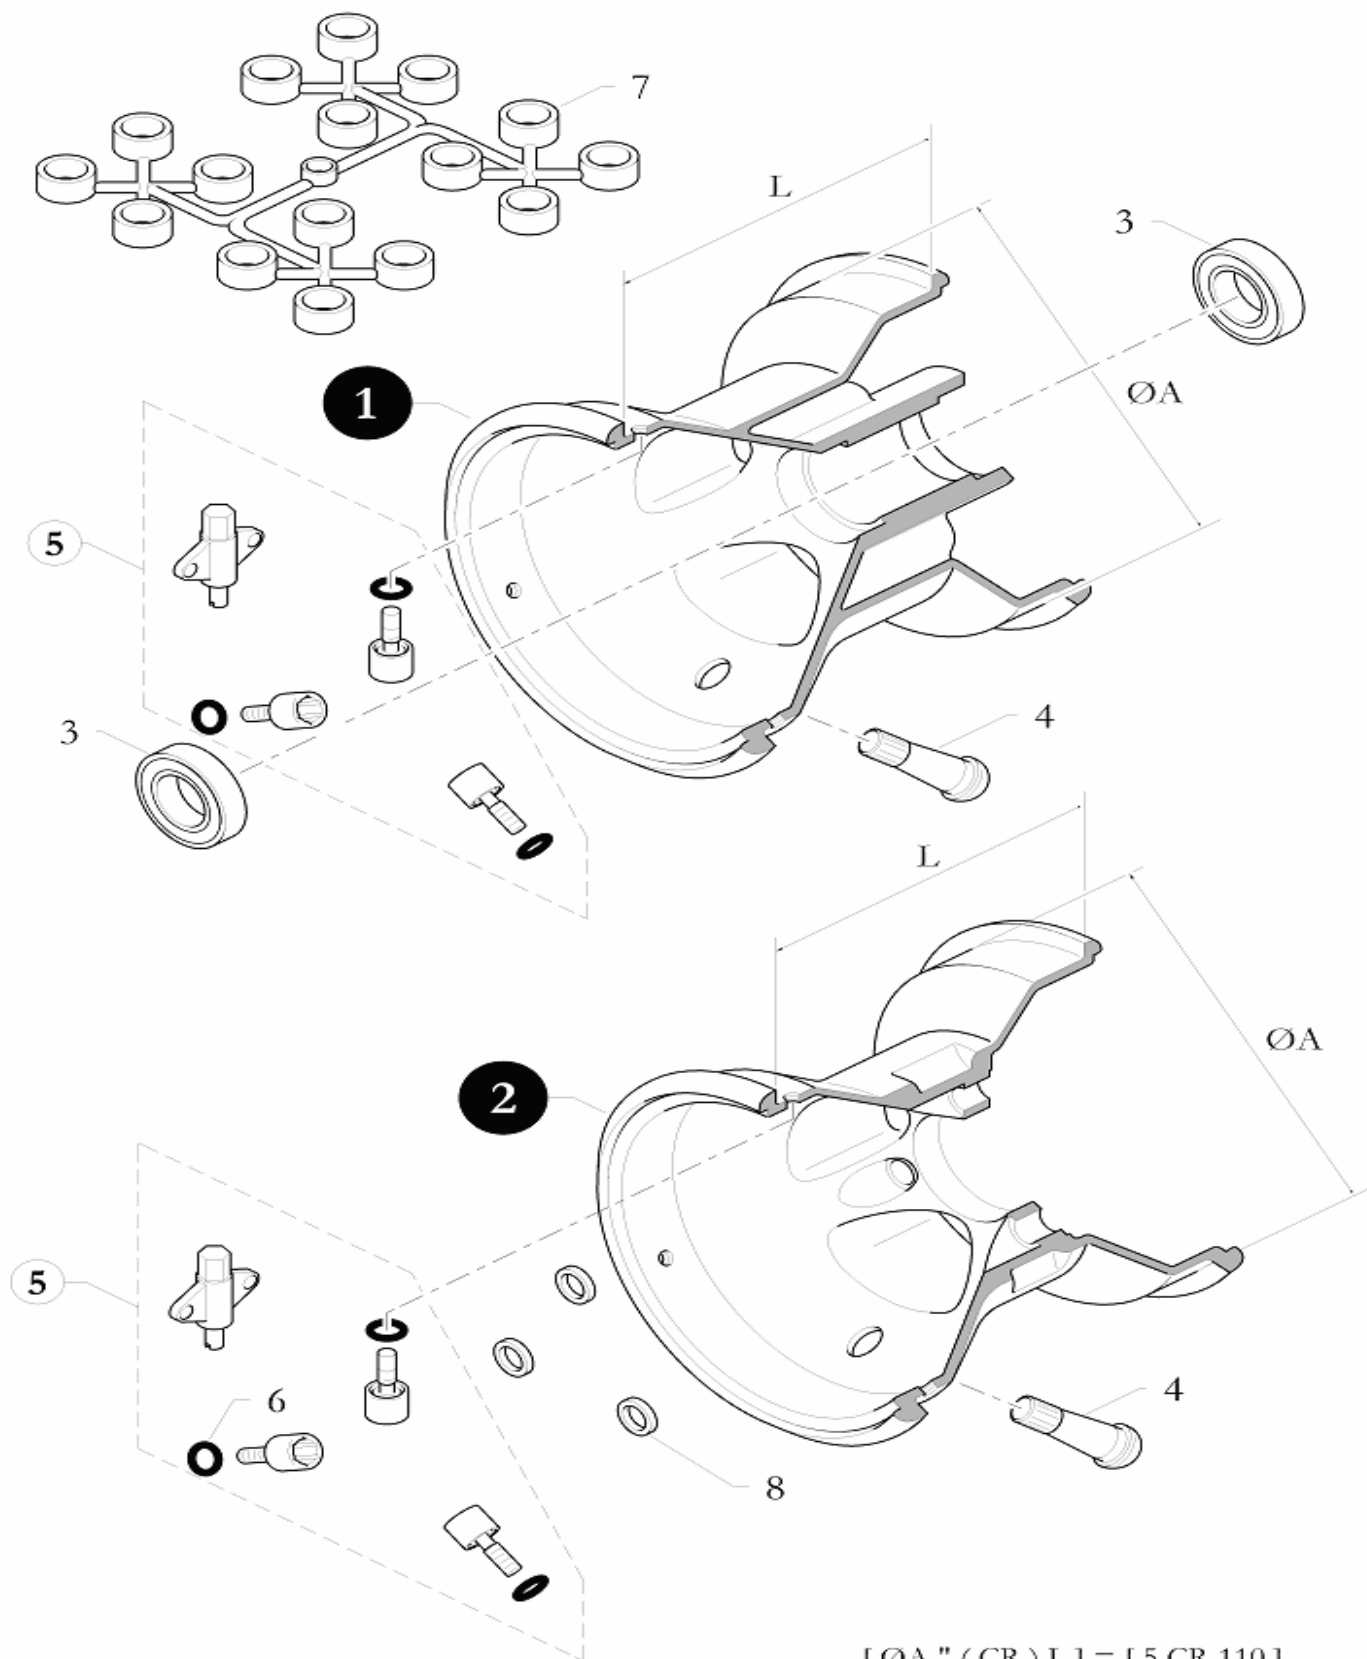

WHEELS "H"

Gr.m BIR090

POS	CODE	DESCRIPTION	C28-Y	RY30-S8	TRY-III	TIA-IV	Y30L	希望小売価格 (税別)
1	5500.10.55-LU	WHEEL 5" CH120A						6,700
1	5500.10.08-LU	WHEEL 5" CH120A WITH OUT HOLES			*			6,700
1	5500.10.95-LU	WHEEL 5" CH130A						6,700
1	5500.10.95-NO	WHEEL 5" CH130A WITH OUT HOLES				*		6,700
2	5500.10.78-LU	WHEEL 5" DH120A						5,600
2	5500.10.79-LU	WHEEL 5" DH130A						5,600
2	5500.10.71-LU	WHEEL 5" DH150A WITH OUT HOLES			*			5,900
2	5500.10.80-LU	WHEEL 5" DH180A						5,900
2	5500.10.09-LU	WHEEL 5" DH180A WITH OUT HOLES				*		5,900
2	5500.10.81-LU	WHEEL 5" DH210A						5,900
3	6003-ZZ	BEARING 6003-2Z 17×35×10			*	*		800
4	40.2166.00	TUBELESS VALVE,SHORT	*	*	*	*	*	400
5	10.2000.00	WHEEL SPACER GROUP			*	*		700
6	10.6191.00	BEAD LOCK KIT A						800
7	40.1940.00	WASHER NYLON 5×9×1,5						40

[ØA " (CR) L] = [5 CR 110]
 [ØA " (DR) L] = [5 DR 120]

WHEELS "R"

Gr.m BIR091

POS	CODE	DESCRIPTION	C28-Y	RY30-S8	TRY-III	TIA-IV	Y30L	希望小売価格 (税別)
	5450.00.08-NE	WHEEL SET 5" DR120-DR150M HQ BLACK	*					36,800
1	5400.12.57-OR	WHEEL 5" CR 120M HQ						11,300
1	5400.12.58-OR	WHEEL 5" CR 130M HQ						11,300
1	5500.10.01-OR	WHEEL 5" CR 115A						8,000
2	5500.10.02-OR	WHEEL 5" DR 150A						7,200
2	5400.12.29-NE	WHEEL 5" DR 120M HQ BLACK	*					10,500
2	5400.12.59-OR	WHEEL 5" DR 120M HQ						10,500
2	5400.12.60-OR	WHEEL 5" DR 130M HQ						10,500
2		WHEEL 5" DR 150M HQ BLACK	*					10,500
2	5400.12.64-OR	WHEEL 5" DR 210M HQ						10,500
3	6003-ZZ	BEARING 6003-2Z 17×35×10			*	*		800
4	40.2166.00	TUBELESS VALVE,SHORT	*	*	*	*	*	400
5	10.5805.00	BEAD LOCK KIT M HQ	*	*			*	3,000
6	40.3594.00	O'RING FOR BEAD RETAINER	*	*			*	20
7	10.2000.00	WHEEL SPACER GROUP			*	*		700
8	20.3729.06	WASHER 8×15×3						100