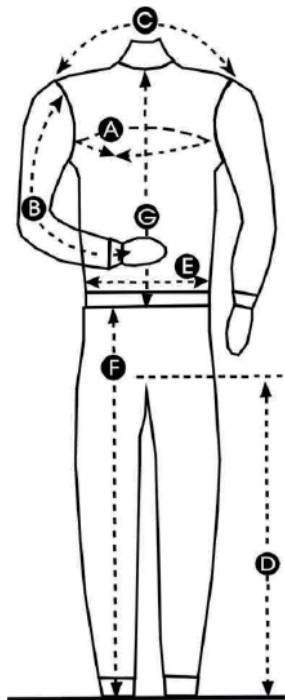

スーツサイズ表

Specifica Taglia						
Tg.	A	B	C	D	F	G
24	48	48	38	65	88	25
26	52	49	39	66	90	26
28	56	51	40	67	91	28
30	60	52	41	69	93	29
32	64	53	42	70	94	31
34	68	55	43	71	96	32
36	72	56	44	73	99	33
38	76	57	45	74	100	34
40	80	58	46	75	102	35
42	84	59	47	76	103	36
44	88	60	48	77	104	37
46	92	61	49	78	105	38
48	96	62	50	79	107	39
50	100	64	51	80	109	40
52	104	66	52	81	111	42
54	108	68	53	82	112	43
56	112	69	54	83	113	44
58	116	71	55	84	115	45
60	120	72	56	85	117	47
62	124	73	58	86	120	49
64	128	74	59	87	122	51

K-7 グローブ サイズ表 (外寸)

サイズ	親指を抜かした 甲周り	中指の長さ
XXXS	15cm	5.7cm
XXS	17.5cm	6.8cm
XS	19.5cm	7.5cm
S	20.5cm	8cm
M	21cm	8.2cm
L	22cm	8.3cm
XL	23cm	8.3cm
XXL	23cm	8.8cm

※スーツ自体の寸法です。

スーツサイズ参考表

サイズ	24	26	28	30	32	34	36	38	40	42
身長	~125	~129	~132	~135	~140	~144	~147	~150	~152	~156
サイズ	44	46	48	50	52	54	56	58	60	
身長	~159	~162	~165	~168	~171	~174	~177	~180	~183	

※スーツは上記身長の平均的体格ちょうどに出来ております。サイズ選択の際はご注意ください。

※サイズ設定が細かくされております。特に成長期のお子様のサイズ選択の際はご注意ください。

シューズサイズ対比表

センチ	18	19	20	21	22	23	24	25	26	27	28	29	30
MIR サイズ		30	32	34	36	38	40	42	44	46			
	29	31	33	35	37	39	41	43	45	47			