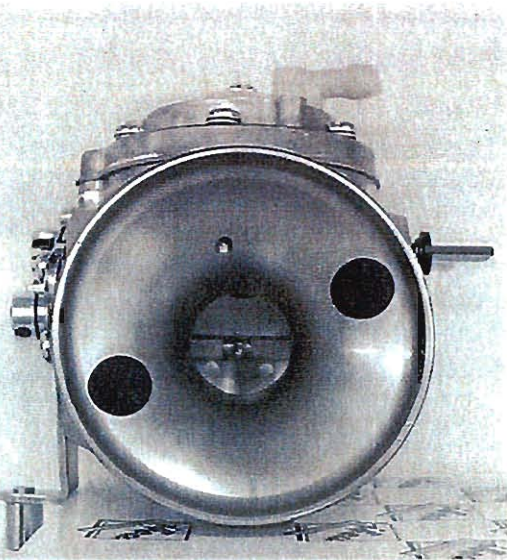

## CARBURETTOR

Marke	<i>ibea</i>
Modell	<b>19.8 L5-Gazelle</b>
Kategorie	Super-Mini
Homologation	ACS
Anzahl Seiten	2

Frontseite / Lufterlass

Düsenseite

**TECHNICAL  
DOCUMENT**

**ibea**

**CARBURETTOR**

	<i>Make</i>	<b>IBEA</b>
	<i>Model</i>	<b>22.4mm L5 DK</b>