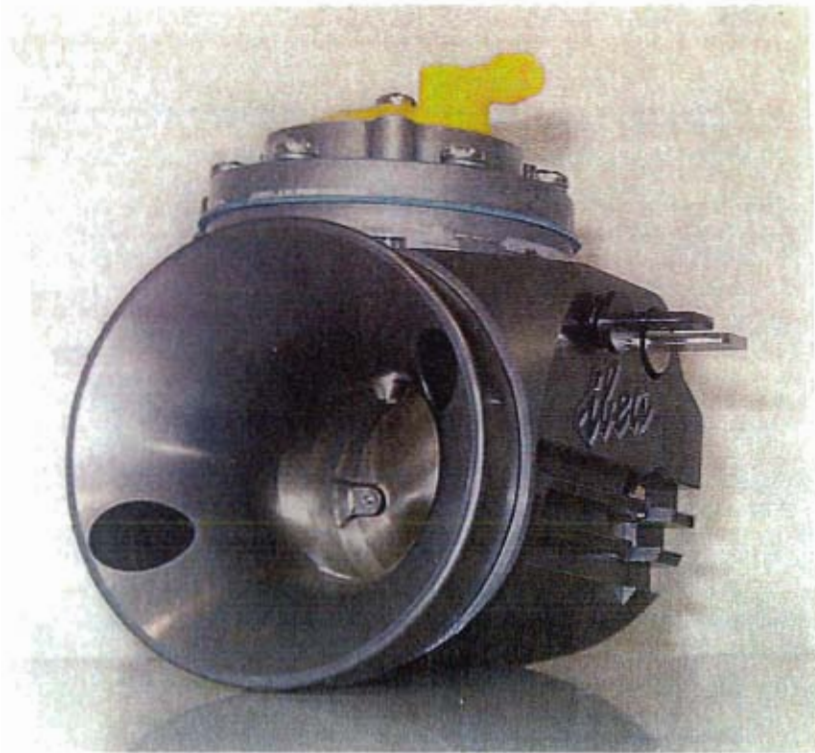

Butterfly carb. 30mm 2 Jet L7 CIK
for KF1